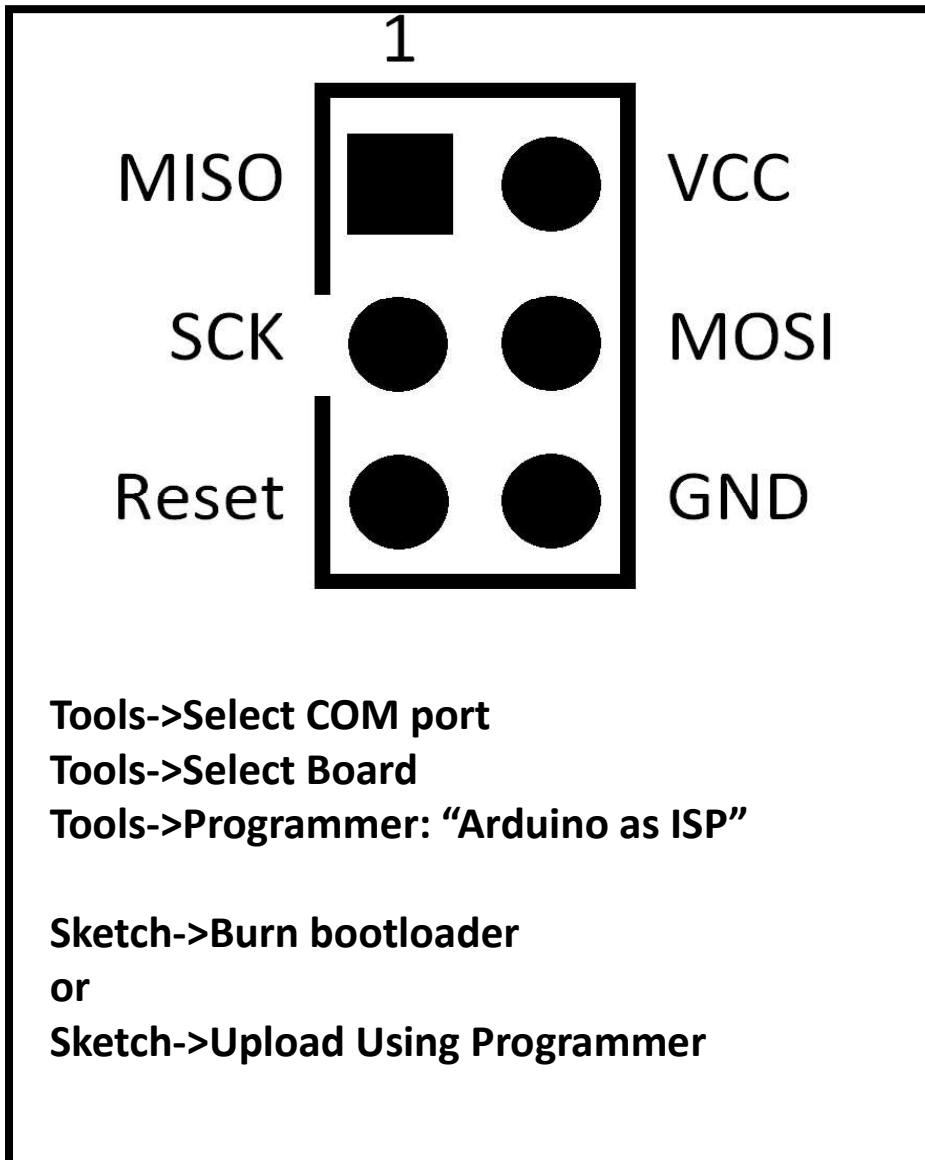

ARDUINO ICSP PROGRAMMER

REV 1.0